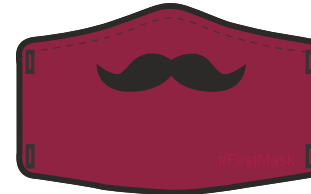

FIRSTMASK COLLECTION

1. Mai 2020

Name: MOIN
Farbe: marine / weiß
Art.Nr. FM1050

Name: ANKER
Farbe: marine/weiß + rot
Art.Nr. FM1051

Name: MONSTER
Farbe: grün / dunkelgrün
Art.Nr. FM1052

Name: DRACULA
Farbe: schwarz / weiß
Art.Nr. FM1053

Name: SMILE YELLOW
Farbe: gelb / schwarz
Art.Nr. FM1054

Name: SMILE BLACK
Farbe: schwarz / gelb
Art.Nr. FM1055

Name: LOVEisLOVE
Farbe: schwarz / bunt
Art.Nr. FM1056

Name: What the fuck?
Farbe: dunkelgrau / weiß
Art.Nr. FM1057

Name: GENTLEMAN
Farbe: beige / grau
Art.Nr. FM1058

Name: DANDY
Farbe: bordeaux / schwarz
Art.Nr. FM1059

Name: WRDR BRMN
Farbe: grün / weiß
Art.Nr. FM1060

Name: WRDR BRMN
Farbe: schwarz / grünweiß
Art.Nr. FM1061