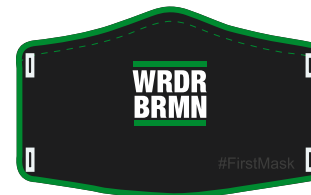

FIRSTMASK COLLECTION

1. Mai 2020

Name: MOIN
Farbe: marine / weiß
Art.Nr. FM1050

Name: ANKER
Farbe: marine/weiß + rot
Art.Nr. FM1051

Name: MONSTER
Farbe: grün / dunkelgrün
Art.Nr. FM1052

Name: DRACULA
Farbe: schwarz / weiß
Art.Nr. FM1053

Name: SMILE YELLOW
Farbe: gelb / schwarz
Art.Nr. FM1054

Name: SMILE BLACK
Farbe: schwarz / gelb
Art.Nr. FM1055

Name: LOVEisLOVE
Farbe: schwarz / bunt
Art.Nr. FM1056

Name: What the fuck?
Farbe: dunkelgrau / weiß
Art.Nr. FM1057

Name: GENTLEMAN
Farbe: beige / grau
Art.Nr. FM1058

Name: DANDY
Farbe: bordeaux / schwarz
Art.Nr. FM1059

Name: WRDR BRMN
Farbe: grün / weiß
Art.Nr. FM1060

Name: WRDR BRMN
Farbe: schwarz / grünweiß
Art.Nr. FM1061